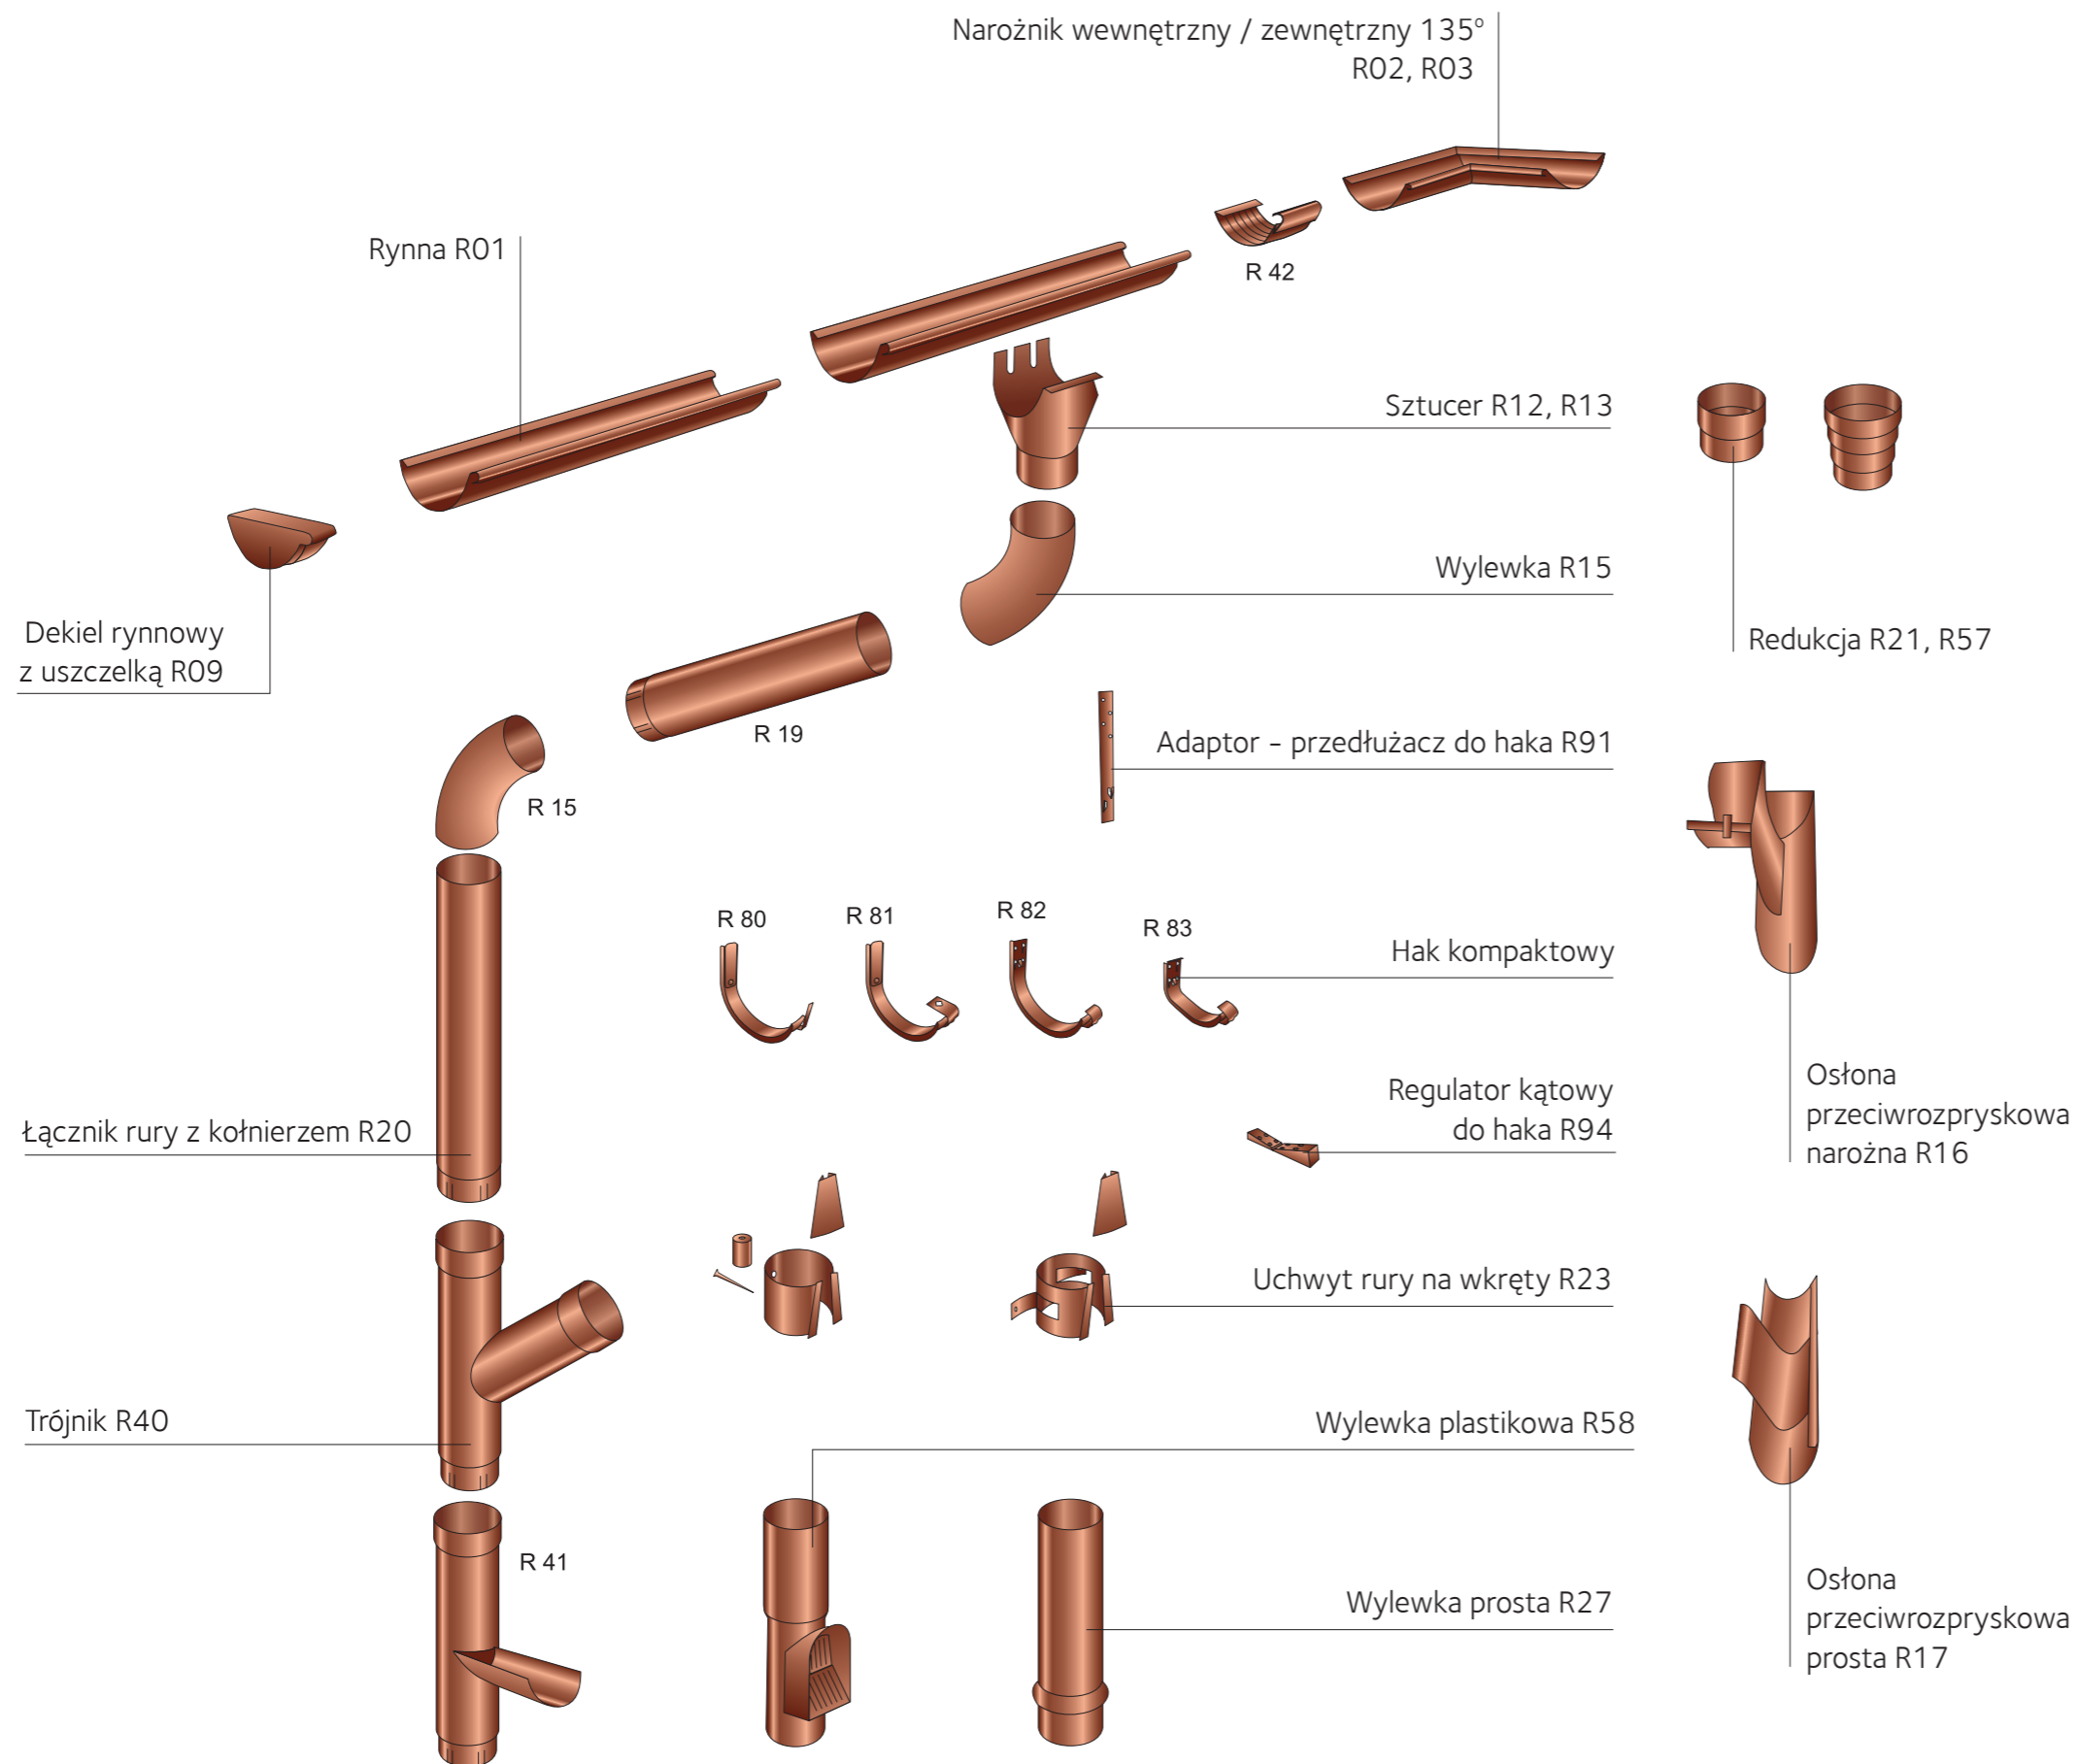

## DACH

### System rynnowy Iguazu

Stalowy system rynnowy przeznaczony pod nowe inwestycje i do renowacji istniejących budynków.  
- Bardzo lekkie elementy  
- Prosty montaż

# Schemat rynny

Rura spustowa	Rozmiar (mm): 90; 100 Długość (m): 3
Trójnik 60°	Rozmiar (mm): 90; 100
Uchwyt rury na wkręty	Rozmiar (mm): 90; 100
Uchwyt rury	Rozmiar (mm): 90; 100
Wylewka	Rozmiar (mm): 90; 100
Wylewka prosta	Rozmiar (mm): 90; 100
Łącznik rury z kołnierzem	Rozmiar (mm): 90; 100 Długość (m): 1; 0,5
Redukcja	Rozmiar (mm): uniwersalny
Wylewka plastikowa	Rozmiar (mm): uniwersalny
Rynna	Rozmiar (mm): 125; 150 Długość (m): 2; 4; 6
Naróżnik 90°	Rozmiar (mm): 125; 150
Naróżnik 135°	Rozmiar (mm): 125; 150
Dekiel rynnowy z uszczelką	Rozmiar (mm): 125; 150
Złączka rynnowa szeroka	Rozmiar (mm): 125; 150
Sztucer	Rozmiar (mm): 125/90; 150/100
Hak kopaktowy	Rozmiar (mm): 125; 150
Adaptor - przedłużacz do haka	Rozmiar (mm): 240
Regulator kątowy do haka 10°/18°/28°	R94: CA 10° - 18° - 28°
Osłona przeciwpryskowa narożna R16	Rozmiar (mm): 125; 150
Osłona przeciwpryskowa prosta R17	Rozmiar (mm): 125; 150